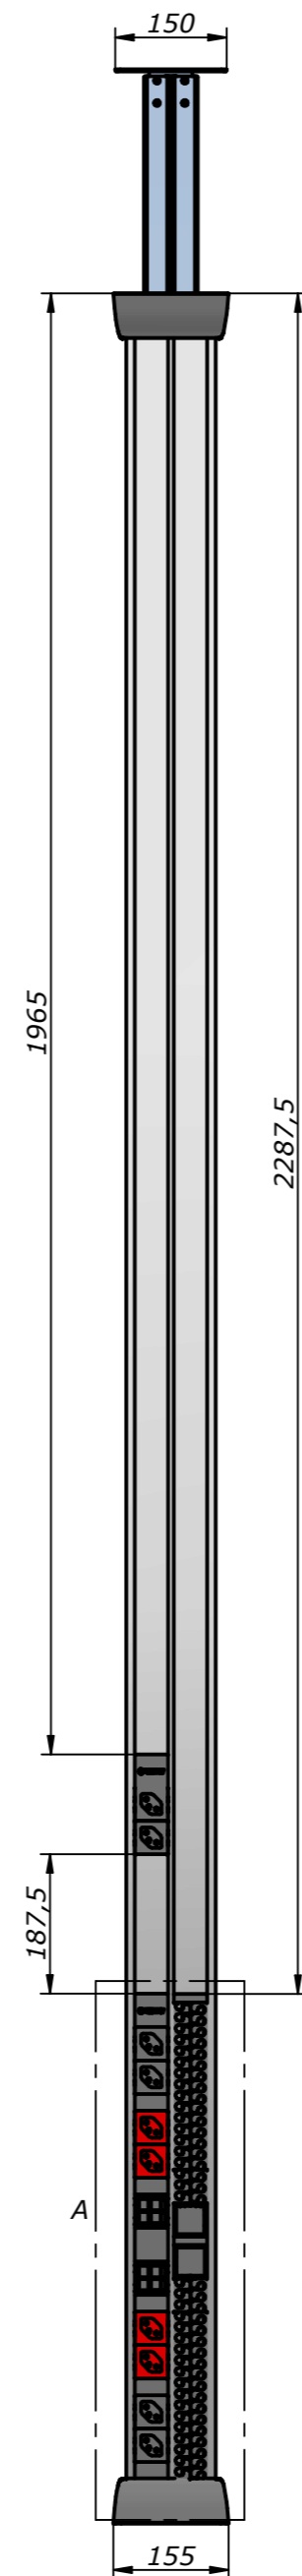

DETALLE A

	IBCONNECT		
	<small>Pol. Ind. El Escopar, Nº 5 - 31350 - Peralta (Navarra) - España / Tel. : 948 753282 / Fax : 948 751 462 e-mail : dmlviedro@ib-connect.com</small>		
Dibujado	Luis López Fernández de mesa		Observaciones
Fecha	29 - 09 - 2015	Revisión nº	
Cliente			
ESCALA	1:10		
Nº P.: 87108003S3			
87108003S3 COLUMNA DUPLO 10TNS+4RJ45.dft			