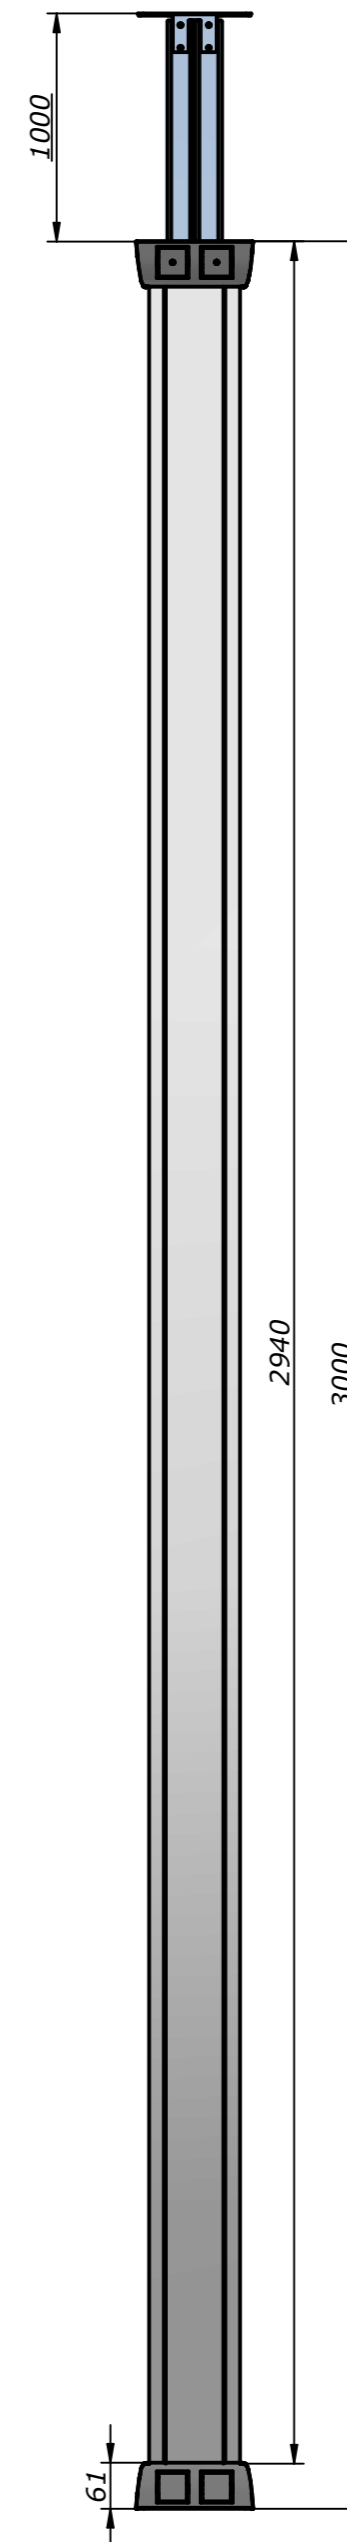

DETALLE A

	IBCONNECT		
	<small>Pol. Ind. El Escopar, Nº 5 - 31350 - Peralta (Navarra) - España / Tel. : 948 753282 / Fax : 948 751 462 e-mail : dmlviedro@ib-connect.com</small>		
Dibujado	Luis López Fernández de mesa		Observaciones
Fecha	29 - 09 - 2015	Revisión nº	
Cliente			
ESCALA	1:10		
Nº P.: 87108003S3			
87108003S3 COLUMNA DUPLO 10TNS+4RJ45.dft			